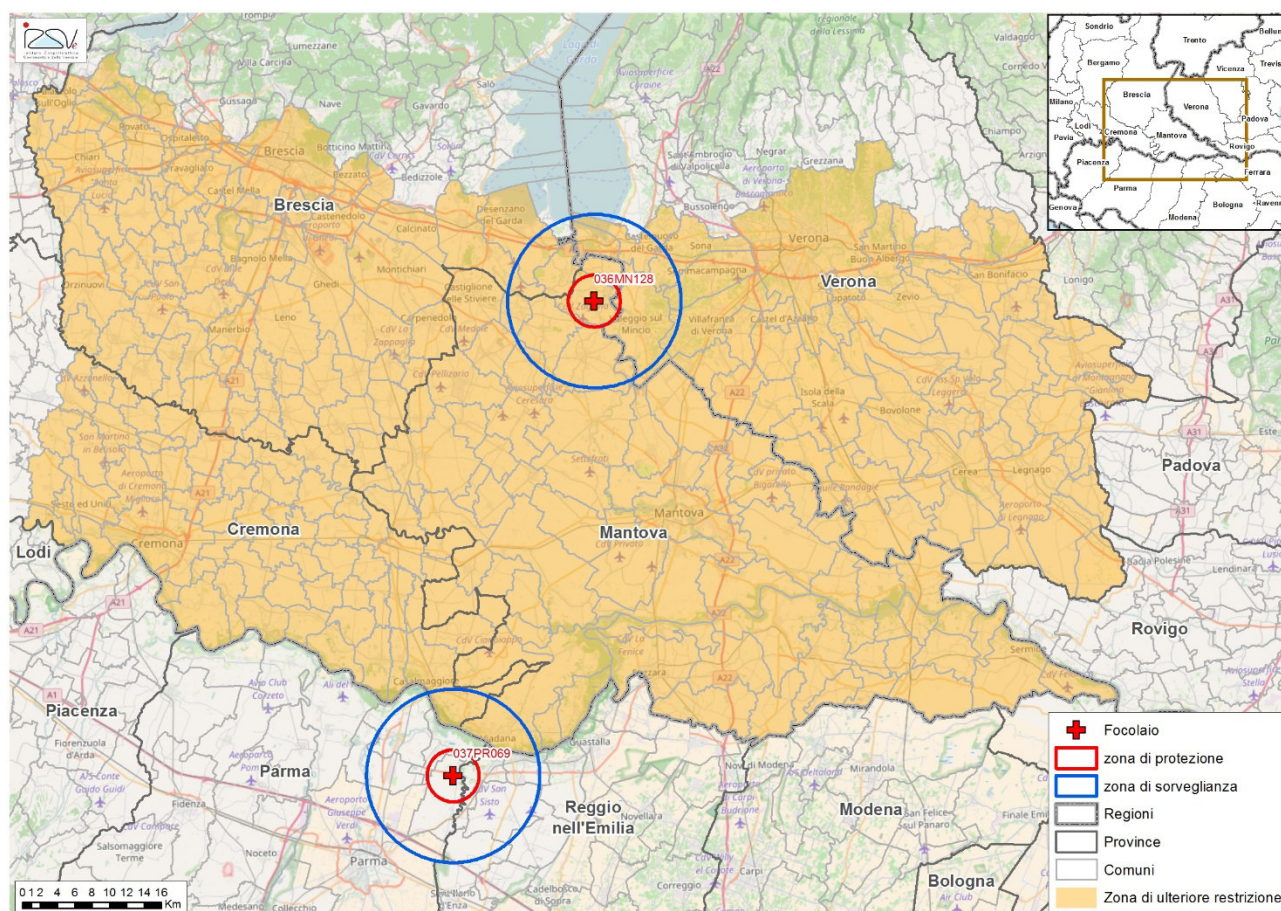

Allegato I

Zona di Ulteriore Restrizione

Regione Veneto

Tutto il territorio della provincia di Verona a sud dell'Autostrada A4 (Milano - Venezia) non ricompreso nelle ZP e ZS

Regione Lombardia

Tutto il territorio della provincia di Brescia a sud dell'autostrada A4 (Milano – Venezia) non ricompreso nelle ZP e ZS

Tutto il territorio della Provincia di Mantova non ricompreso nelle ZP e ZS

I comuni della provincia di Cremona di seguito elencati

COMUNE	CODICE_ISTAT	CODICE_SIGLA	PROV
CREMONA	019036	036CR	CR
DRIZZONA	019042	042CR	CR
GUSSOLA	019052	052CR	CR
OLMENETA	019063	063CR	CR
PIEVE D'OLMI	019074	074CR	CR
SAN GIOVANNI IN CROCE	019090	090CR	CR